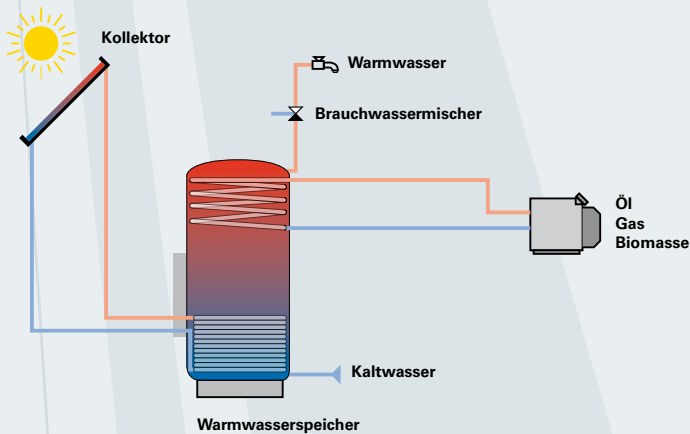

SOLARSETS

NEU Kollektorrahmenfarbe anthrazit

SOLAR WARMWASSERSET SWS

Erhältlich mit den Modulkollektoren FM-S oder FM-W und den Warmwasserspeichern BE-SSP oder BE-SSPK

NEU Dimensionierung auch für südliche Länder!

Funktionsschema Warmwasserspeicher BE-SSP

SOLAR HEIZUNGSSET SHS

Erhältlich mit den Modulkollektoren FM-S oder FM-W und den Schichtspeichern Pro-Clean® oder dem Frischwasserspeicher FS/1R

Funktionsschema Schichtspeicher Pro-Clean®

Warmwasserspeicher BE-SSP

- Einfach emailliert, mit einem Solarregister oben und einem Solarregister in der untersten, kalten Zone, mit großer Oberfläche für schnelle Aufheizung des Warmwassers
- Solarspeicher mit geringsten Wärmeverlusten und rascher Montagezeit (bis 500 Liter Hartschaum fixgeschäumt, ab 500 Liter mit Weichschaum lose)

Frischwasserspeicher FS / 1R

- Kompaktes multifunktionelles Solar-Speichersystem für Brauchwasser und Heizung mit einem Solarregister
- Solartauscher in der untersten, kalten Zone mit sehr großer Oberfläche
- Keimfreie Brauchwassererwärmung durch spezielles Edelstahlwellrohr im Durchlaufverfahren