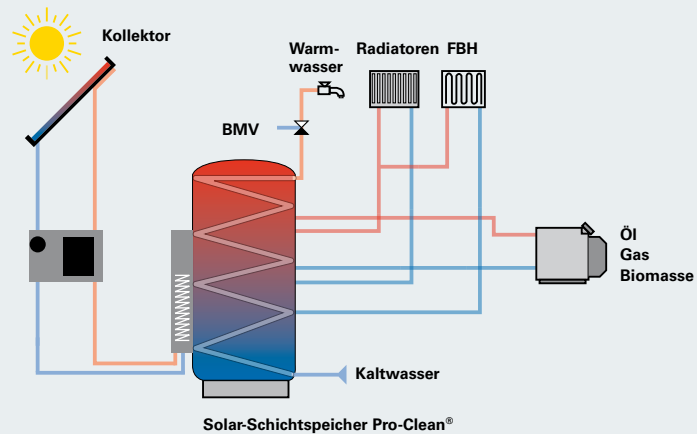

SOLARSETS

NEU Kollektorrahmenfarbe anthrazit

SOLAR WARMWASSERSET SWS

Erhältlich mit den Modulkollektoren FM-S oder FM-W und den Warmwasserspeichern BE-SSP oder BE-SSPK

NEU Dimensionierung auch für südliche Länder!

Funktionsschema Warmwasserspeicher BE-SSP

SOLAR HEIZUNGSSET SHS

Erhältlich mit den Modulkollektoren FM-S oder FM-W und den Schichtspeichern Pro-Clean® oder dem Frischwasserspeicher FS/1R

Funktionsschema Schichtspeicher Pro-Clean®

Warmwasserspeicher BE-SSP

- Einfach emailliert, mit einem Solarregister oben und einem Solarregister in der untersten, kalten Zone, mit großer Oberfläche für schnelle Aufheizung des Warmwassers
- Solarspeicher mit geringsten Wärmeverlusten und rascher Montagezeit (bis 500 Liter Hartschaum fixgeschäumt, ab 500 Liter mit Weichschaum lose)

Warmwasserspeicher BE-SSPK

- Einfachemailliert, mit einem Solarregister in der untersten, kalten Zone, mit großer Oberfläche für schnelle Aufheizung des Warmwassers
- Solarspeicher mit geringsten Wärmeverlusten und rascher Montagezeit
- pulverbeschichteter Blechaußenmantel, Ausführung für Wandmontage